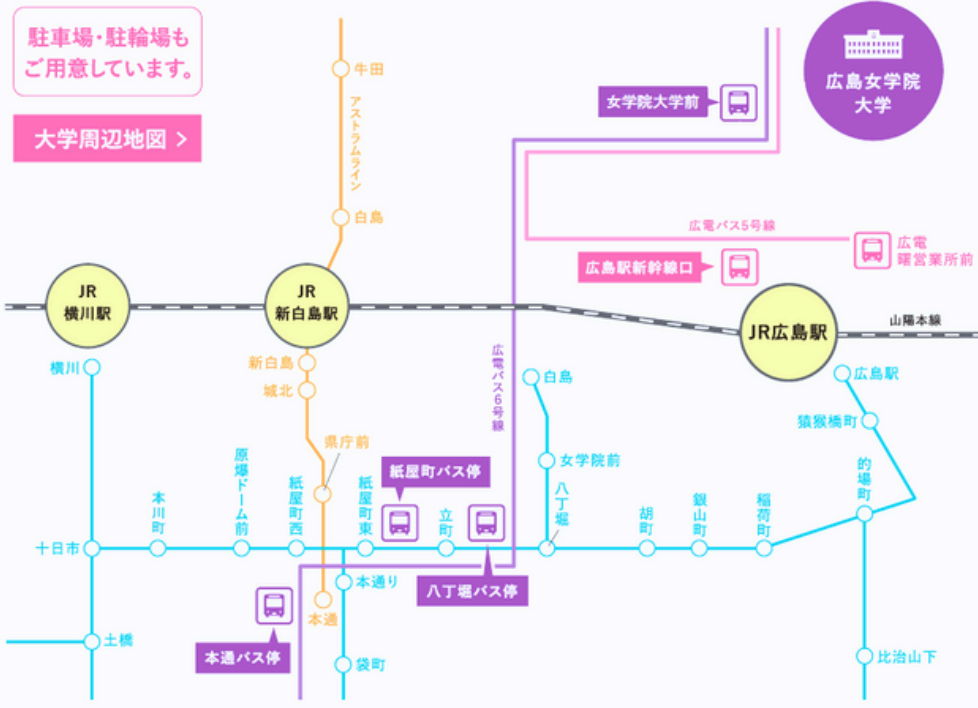

..... Program .....

- ★ 大学紹介   ★ 学科紹介   ★ 入試説明
- ★ 個別相談   ★ キャンパス見学ツアー
- ★ 在学生カフェ (在学生とフリートーク)

本学の教育理念、各学科での学びについて詳しく紹介します。
個別相談では、入試制度や学生生活に関することなどを教職員
や在学生にじっくりと相談できます。

学生広報 スタッフ「Arcolris」

『Arcolris (アルコイリス)』は広島女学院
大学の魅力を「学生目線で発信したい！」
と立ち上がった学生広報チームです。
キャンパス見学ツアーや学生生活の
個別相談コーナーなどで、皆さんを
お待ちしております！

本学のSNSも
ぜひフォローを
お願いします！

気軽に話ししましょう！

... Access ...

駅近キャンパスで便利！

① JR広島駅新幹線口より
広電バス5号線 約15分
牛田早稲田行 「女学院大学前」バス停下車すぐ

② 紙屋町・八丁堀より
広電バス6号線 約20分
牛田早稲田行 「女学院大学前」バス停下車すぐ

詳しいアクセス
方法はこちらを
チェック！

event info

- 04.29 TUE 授業体験オープンキャンパス*
- 05.18 SUN 入試説明会*
- 06.08 SUN 夏のオープンキャンパス*

イベント
詳細は
こちらから

*参加型オープンセミナー入試につながる修了証発行対象イベントです。

お問い合わせ

広島女学院大学 入試・広報課 〒732-0063 広島市東区牛田東四丁目13番1号
TEL : 082-228-8365 (直通) E-mail : nyushi@gaines.hju.ac.jp HP : https://www.hju.ac.jp/