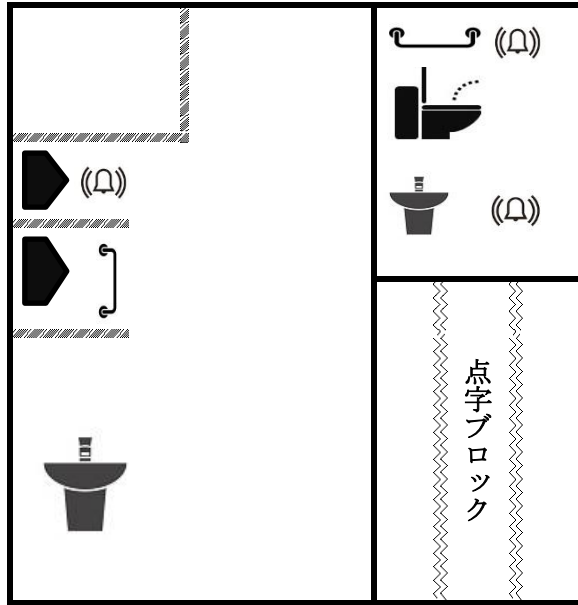

図書館 (1~4F)

	洋	和	水道	男子トイレ	警	報	音	姫	ウォシュレット	シートクリーナー	手すり	冷水機
1F	2	1	自動	○	○	×	×	×	×	○(洋式のみ)	×	○
1F(バリアフリー)	1	×	自動	○	○	×	×	○	○	○	○	○
2F	3	×	自動	○	○	×	×	×	×	○	×	×
2F(バリアフリー)	1	×	自動	○	○	×	×	○	○	○	○	×
3F	3	×	自動	○	○	×	×	×	×	○	×	×
3F(バリアフリー)	1	×	自動	○	○	×	×	○	○	○	○	×
4F	3	×	自動	○	○	×	×	×	×	○	×	○
4F(バリアフリー)	1	×	自動	○	○	×	×	○	○	○	○	○

1 F

1階にのみあります!

- ...洋式トイレ
- ...和式トイレ
- ...水道 (手動)
- ...水道 (自動)
- ((Ω)) ...警報機
- ...音姫
- ...ウォシュレット
- ...シートクリーナー
- ...手すり

1 F ~ 4 F

2 F ~ 4 F

用具入れ