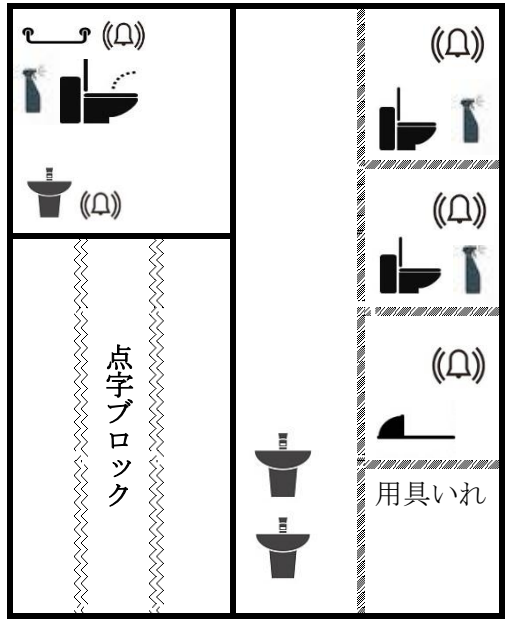

図書館 (1~4F)

	洋	和	水道	男子トイレ	警	報	音	姫	ウォシュレット	シートクリーナー	手すり	冷水機
1F	2	1	自動	○	○	×	×	×	×	○(洋式のみ)	×	○
1F(バリアフリー)	1	×	自動	○	○	×	×	○	○	○	○	○
2F	3	×	自動	○	○	×	×	×	×	○	×	×
2F(バリアフリー)	1	×	自動	○	○	×	×	○	○	○	○	×
3F	3	×	自動	○	○	×	×	×	×	○	×	×
3F(バリアフリー)	1	×	自動	○	○	×	×	○	○	○	○	×
4F	3	×	自動	○	○	×	×	×	×	○	×	○
4F(バリアフリー)	1	×	自動	○	○	×	×	○	○	○	○	○

1 F

1階にのみあります!

- ...洋式トイレ
- ...和式トイレ
- ...水道 (手動)
- ...水道 (自動)
- ((Ω)) ...警報機
- ...音姫
- ...ウォシュレット
- ...シートクリーナー
- ...手すり

1 F ~ 4 F

2 F ~ 4 F

用具入れ