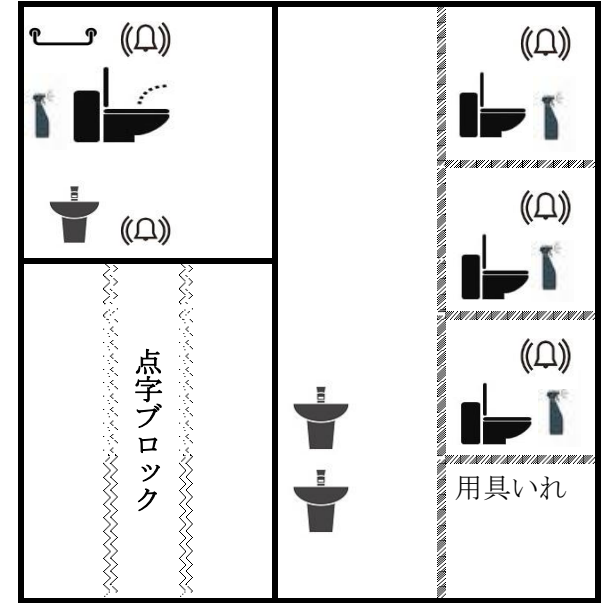

図書館 (1~4F)

	洋	和	水道	男子トイレ	警	報	音	姫	ウォシュレット	シートクリーナー	手すり	冷水機
1F	2	1	自動	○	○	×	×	×	×	○(洋式のみ)	×	○
1F(バリアフリー)	1	×	自動	○	○	×	×	○	○	○	○	○
2F	3	×	自動	○	○	×	×	×	×	○	×	×
2F(バリアフリー)	1	×	自動	○	○	×	×	○	○	○	○	×
3F	3	×	自動	○	○	×	×	×	×	○	×	×
3F(バリアフリー)	1	×	自動	○	○	×	×	○	○	○	○	×
4F	3	×	自動	○	○	×	×	×	×	○	×	○
4F(バリアフリー)	1	×	自動	○	○	×	×	○	○	○	○	○

1 F

1階にのみあります!

- ...洋式トイレ
- ...和式トイレ
- ...水道 (手動)
- ...水道 (自動)
- ((Ω)) ...警報機
- ...音姫
- ...ウォシュレット
- ...シートクリーナー
- ...手すり

1 F ~ 4 F

2 F ~ 4 F

用具入れ