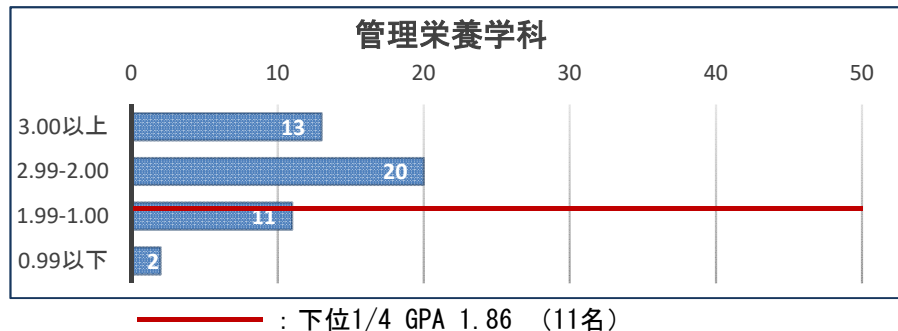

管理栄養学科

GPA	人数
3.00以上	13
2.99-2.00	20
1.99-1.00	11
0.99以下	2
計	46
GPA平均値：2.40