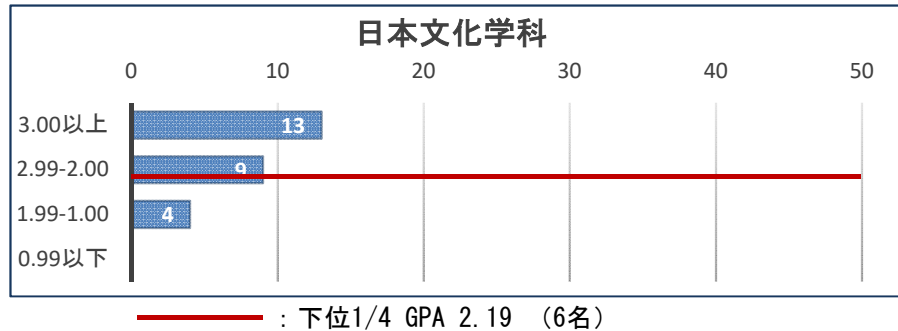

2023年度末 GPA分布 【2023年度入学生 1年次】

<人文学部>

国際英語学科

GPA	人数
3.00以上	7
2.99-2.00	4
1.99-1.00	2
0.99以下	6
計	19
GPA平均値：2.17	

日本文化学科

GPA	人数
3.00以上	13
2.99-2.00	9
1.99-1.00	4
0.99以下	0
計	26
GPA平均値：2.68	

<人間生活学部>

生活デザイン学科