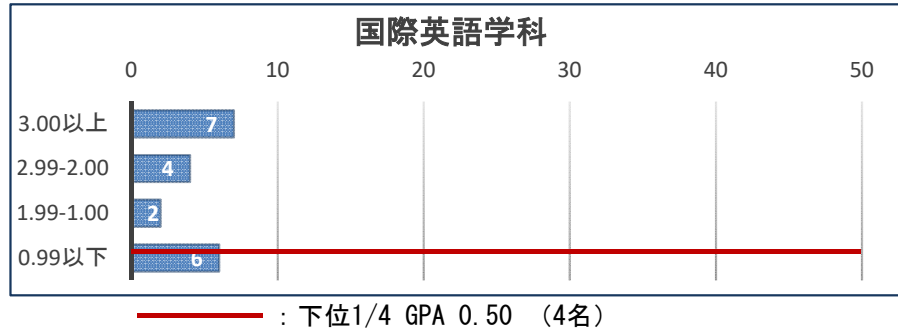

2023年度末 GPA分布 【2023年度入学生 1年次】

<人文学部>

国際英語学科

GPA	人数
3.00以上	7
2.99-2.00	4
1.99-1.00	2
0.99以下	6
計	19
GPA平均値：2.17	

日本文化学科

GPA	人数
3.00以上	13
2.99-2.00	9
1.99-1.00	4
0.99以下	0
計	26
GPA平均値：2.68	

<人間生活学部>

生活デザイン学科