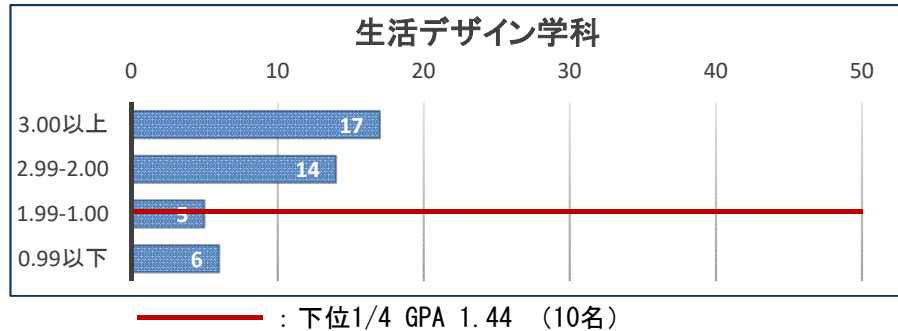

<人間生活学部>

生活デザイン学科

GPA	人数
3.00以上	17
2.99-2.00	14
1.99-1.00	5
0.99以下	6
計	42
GPA平均値：2.40