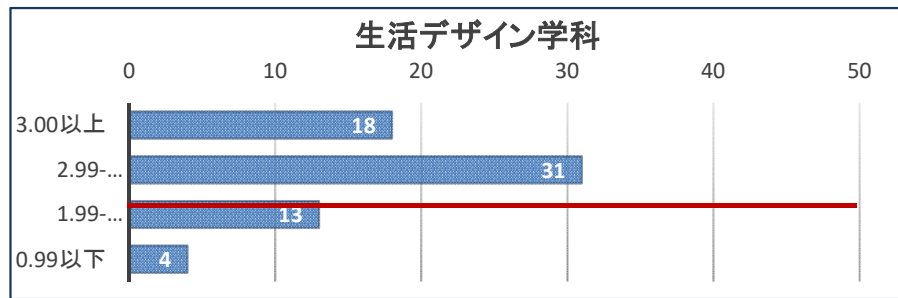

<人間生活学部>

生活デザイン学科

GPA	人数
3.00以上	18
2.99-2.00	31
1.99-1.00	13
0.99以下	4
計	66
GPA平均値：2.47