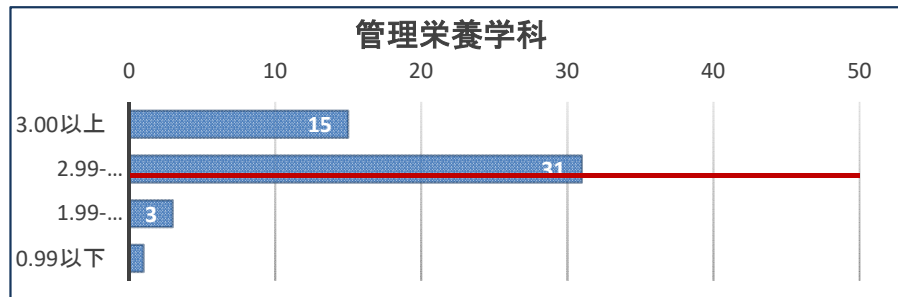

管理栄養学科

GPA	人数
3.00以上	15
2.99-2.00	31
1.99-1.00	3
0.99以下	1
計	50
GPA平均値：2.66