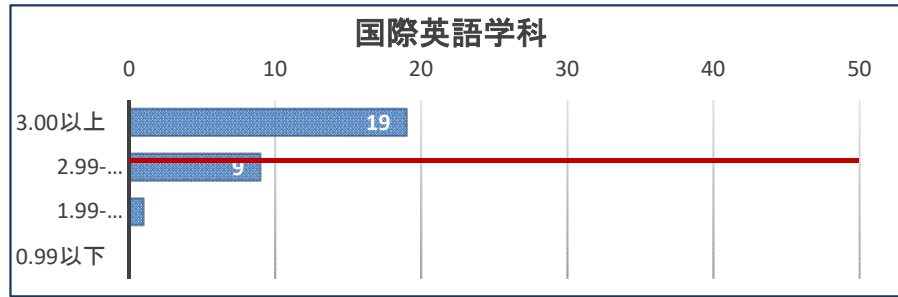

2023年度末 GPA分布 【2021年度入学生 3年次】

<人文学部>

国際英語学科

GPA	人数
3.00以上	19
2.99-2.00	9
1.99-1.00	1
0.99以下	0
計	29
GPA平均値：3.04	

日本文化学科

GPA	人数
3.00以上	14
2.99-2.00	21
1.99-1.00	4
0.99以下	3
計	42
GPA平均値：2.58	

<人間生活学部>

生活デザイン学科