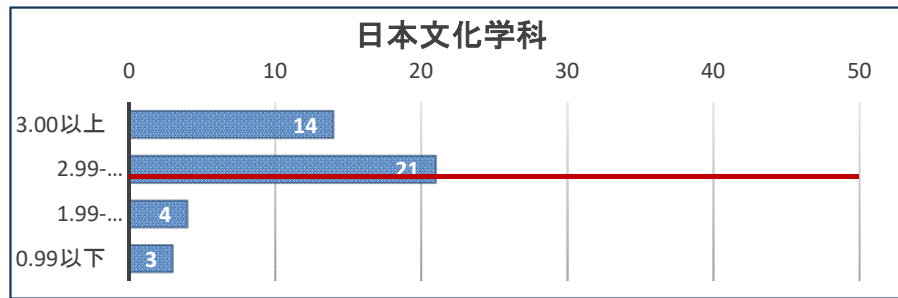

2023年度末 GPA分布 【2021年度入学生 3年次】

<人文学部>

国際英語学科

GPA	人数
3.00以上	19
2.99-2.00	9
1.99-1.00	1
0.99以下	0
計	29
GPA平均値：3.04	

日本文化学科

GPA	人数
3.00以上	14
2.99-2.00	21
1.99-1.00	4
0.99以下	3
計	42
GPA平均値：2.58	

<人間生活学部>

生活デザイン学科