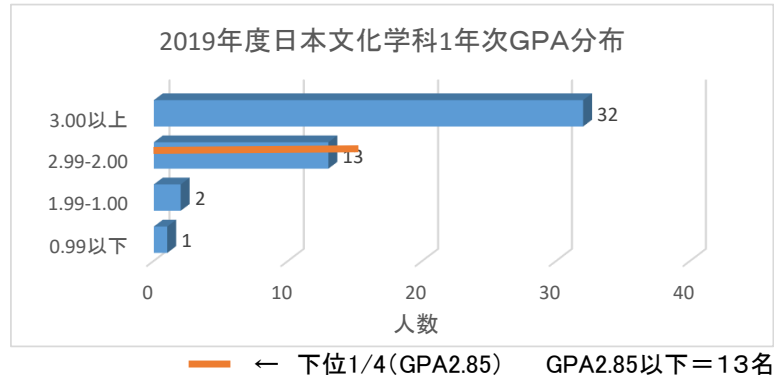

2019年度1年次GPA分布〔2019年度入学〕

人文学部 国際英語学科

GPA	人数
0.99以下	1
1.99-1.00	6
2.99-2.00	27
3.00以上	27
61	

人文学部 日本文化学科

GPA	人数
0.99以下	1
1.99-1.00	2
2.99-2.00	13
3.00以上	32
48	

人間生活学部 生活デザイン学

GPA	人数
0.99以下	3
1.99-1.00	16
2.99-2.00	28
3.00以上	23
70	