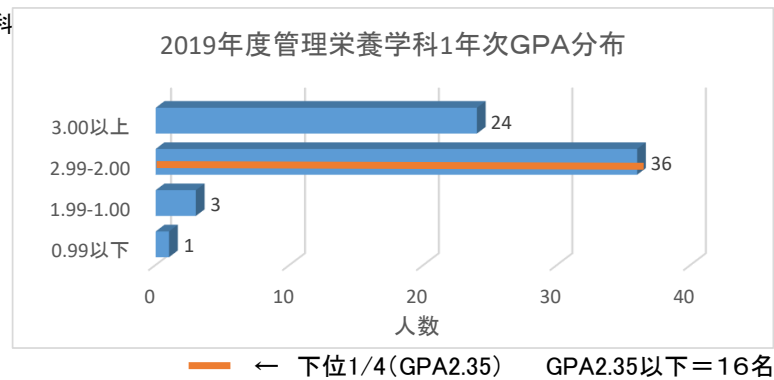

人間生活学部 管理栄養学科

GPA	人数
0.99以下	1
1.99-1.00	3
2.99-2.00	36
3.00以上	24
64