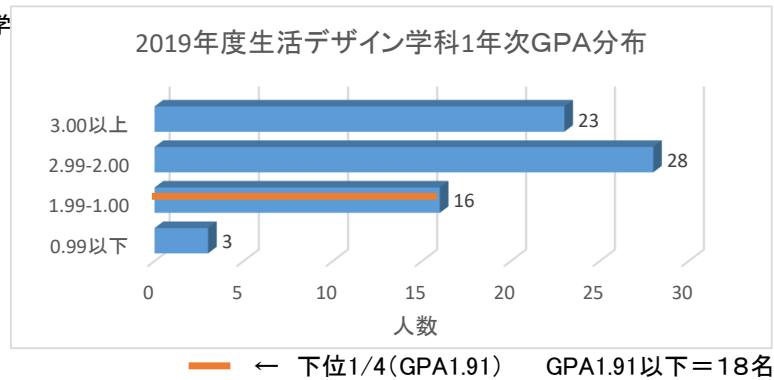

2019年度1年次GPA分布〔2019年度入学〕

人文学部 国際英語学科

GPA	人数
0.99以下	1
1.99-1.00	6
2.99-2.00	27
3.00以上	27
61	

人文学部 日本文化学科

GPA	人数
0.99以下	1
1.99-1.00	2
2.99-2.00	13
3.00以上	32
48	

人間生活学部 生活デザイン学

GPA	人数
0.99以下	3
1.99-1.00	16
2.99-2.00	28
3.00以上	23
70	