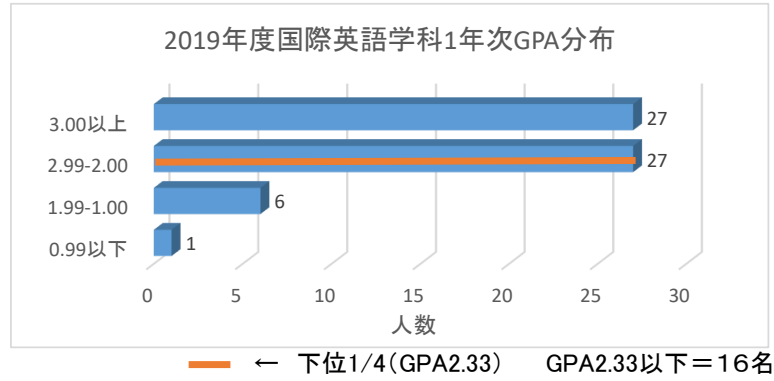

2019年度1年次GPA分布〔2019年度入学〕

人文学部 国際英語学科

GPA	人数
0.99以下	1
1.99-1.00	6
2.99-2.00	27
3.00以上	27
61	

人文学部 日本文化学科

GPA	人数
0.99以下	1
1.99-1.00	2
2.99-2.00	13
3.00以上	32
48	

人間生活学部 生活デザイン学

GPA	人数
0.99以下	3
1.99-1.00	16
2.99-2.00	28
3.00以上	23
70	