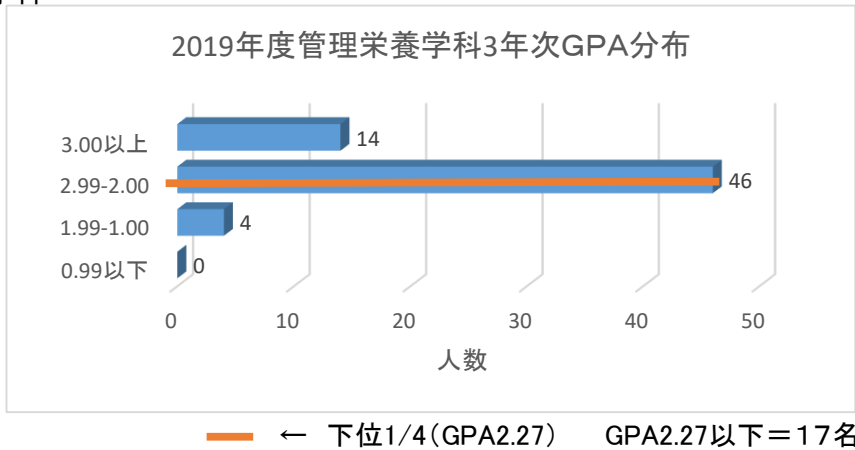

2019年度3年次GPA分布〔2017年度入学〕

国際教養学部 国際教養学科

GPA	人数
0.99以下	2
1.99-1.00	9
2.99-2.00	41
3.00以上	52
104	

人間生活学部 生活デザイン・建築学科

GPA	人数
0.99以下	2
1.99-1.00	5
2.99-2.00	27
3.00以上	14
48	

人間生活学部 管理栄養学科

GPA	人数
0.99以下	0
1.99-1.00	4
2.99-2.00	46
3.00以上	14
64	