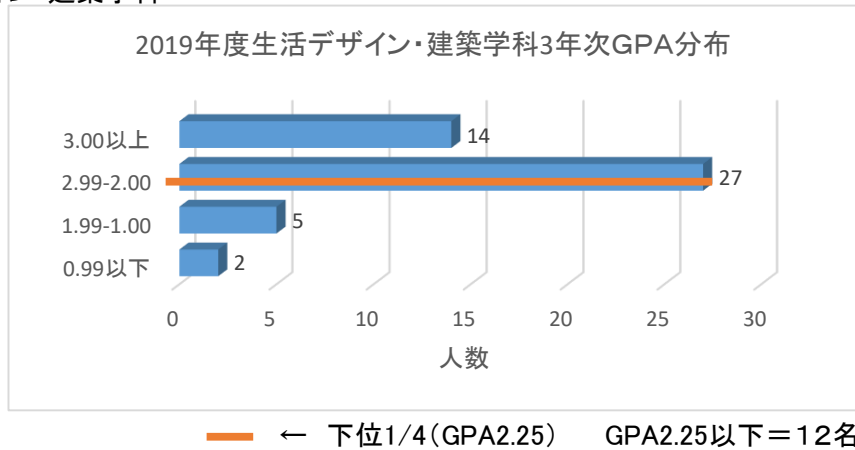

2019年度3年次GPA分布〔2017年度入学〕

国際教養学部 国際教養学科

GPA	人数
0.99以下	2
1.99-1.00	9
2.99-2.00	41
3.00以上	52
104	

人間生活学部 生活デザイン・建築学科

GPA	人数
0.99以下	2
1.99-1.00	5
2.99-2.00	27
3.00以上	14
48	

人間生活学部 管理栄養学科

GPA	人数
0.99以下	0
1.99-1.00	4
2.99-2.00	46
3.00以上	14
64	