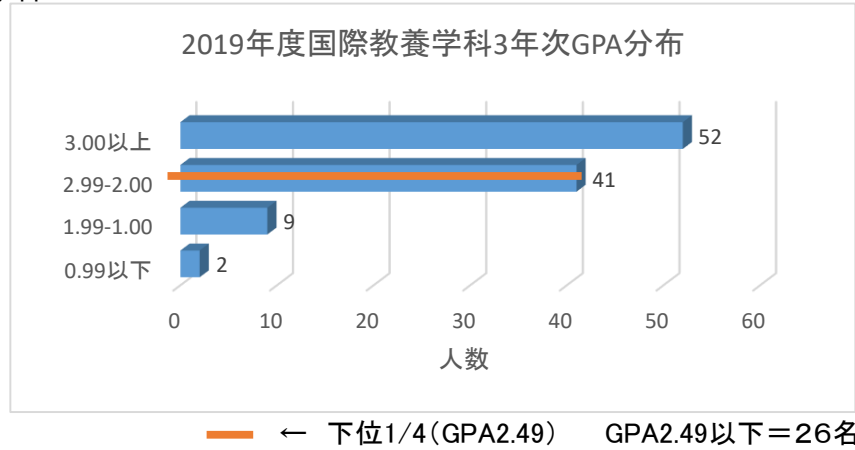

2019年度3年次GPA分布〔2017年度入学〕

国際教養学部 国際教養学科

GPA	人数
0.99以下	2
1.99-1.00	9
2.99-2.00	41
3.00以上	52
104	

人間生活学部 生活デザイン・建築学科

GPA	人数
0.99以下	2
1.99-1.00	5
2.99-2.00	27
3.00以上	14
48	

人間生活学部 管理栄養学科

GPA	人数
0.99以下	0
1.99-1.00	4
2.99-2.00	46
3.00以上	14
64	